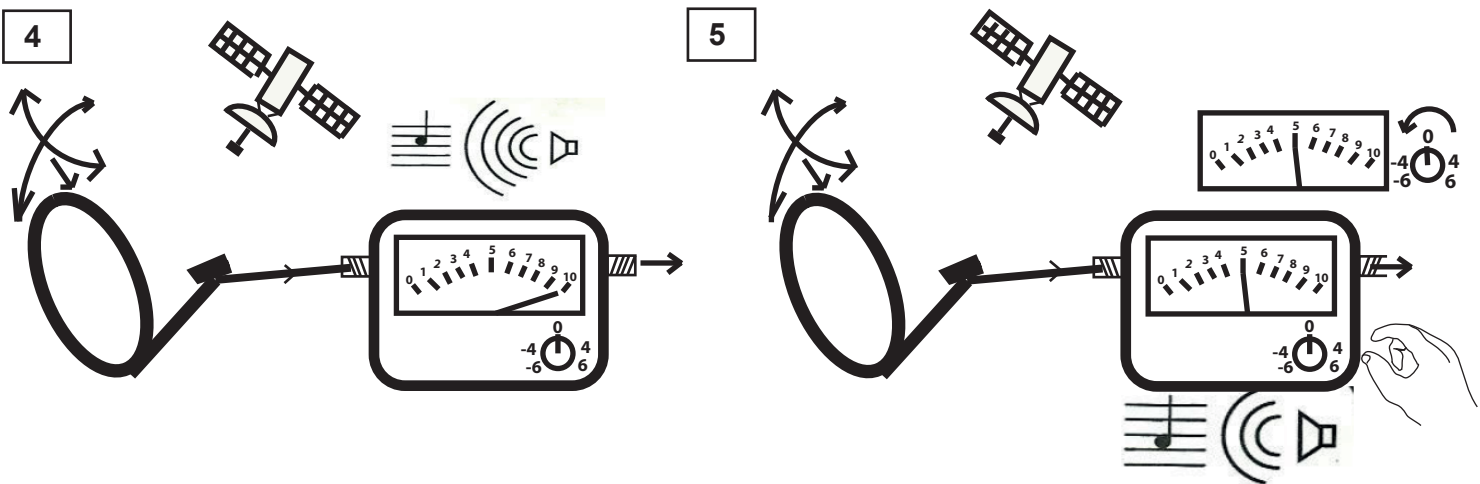

Satelliten-Finder Art. Nr. 09001458

Bedienungsanleitungen:

HEITECH PROMOTION GmbH
Krefelder Straße 562
D-41066 Mönchengladbach