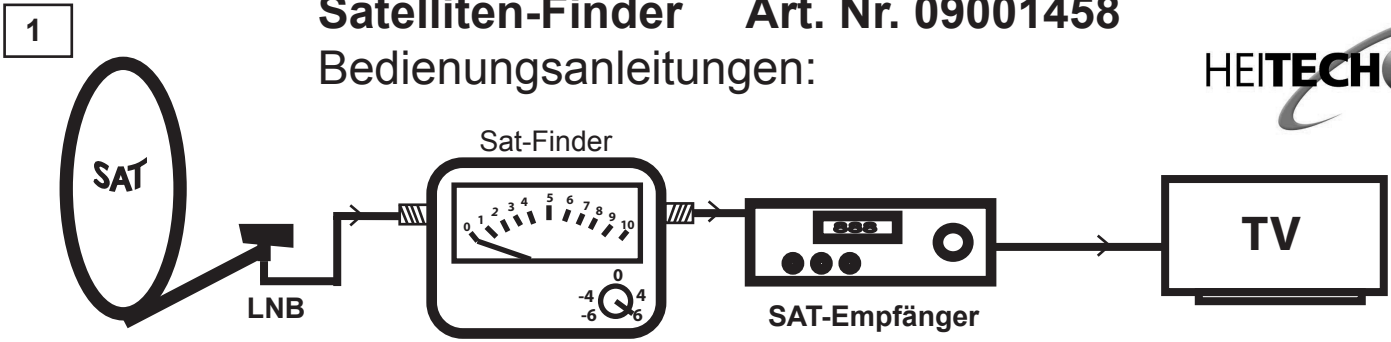

Satelliten-Finder Art. Nr. 09001458

Bedienungsanleitungen:

HEITECH PROMOTION GmbH
Krefelder Straße 562
D-41066 Mönchengladbach