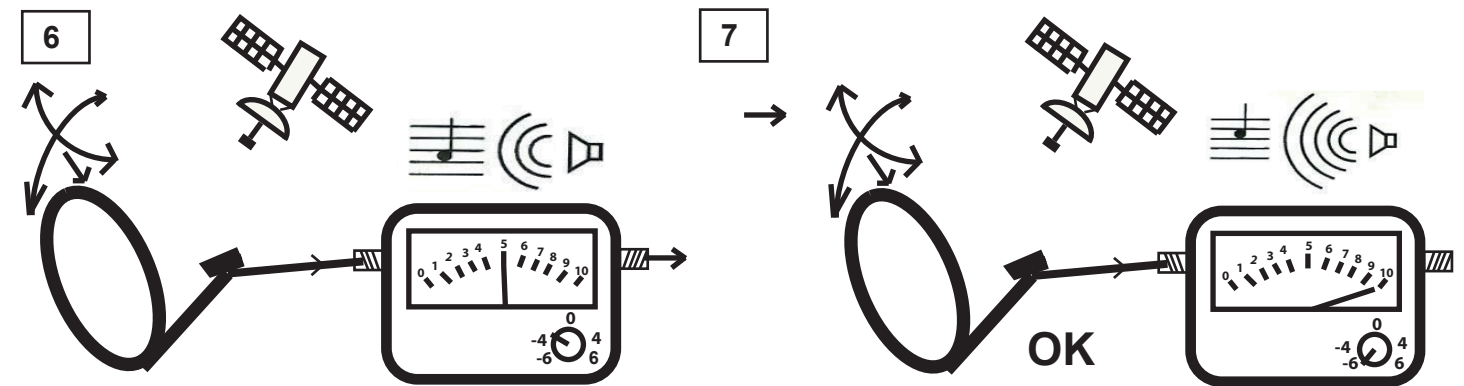

Satelliten-Finder Art. Nr. 09001458

Bedienungsanleitungen:

HEITECH PROMOTION GmbH
Krefelder Straße 562
D-41066 Mönchengladbach