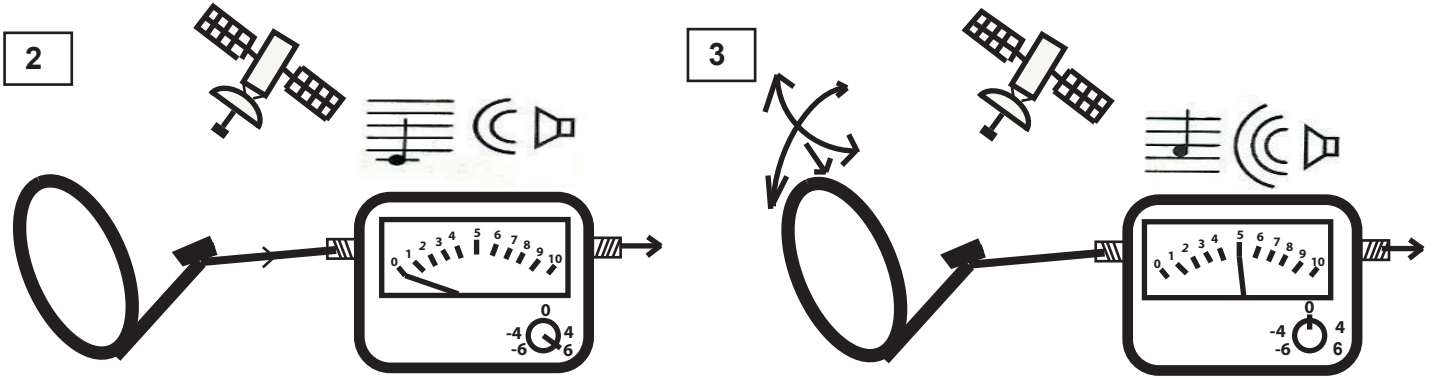

Satelliten-Finder Art. Nr. 09001458

Bedienungsanleitungen:

HEITECH PROMOTION GmbH
Krefelder Straße 562
D-41066 Mönchengladbach